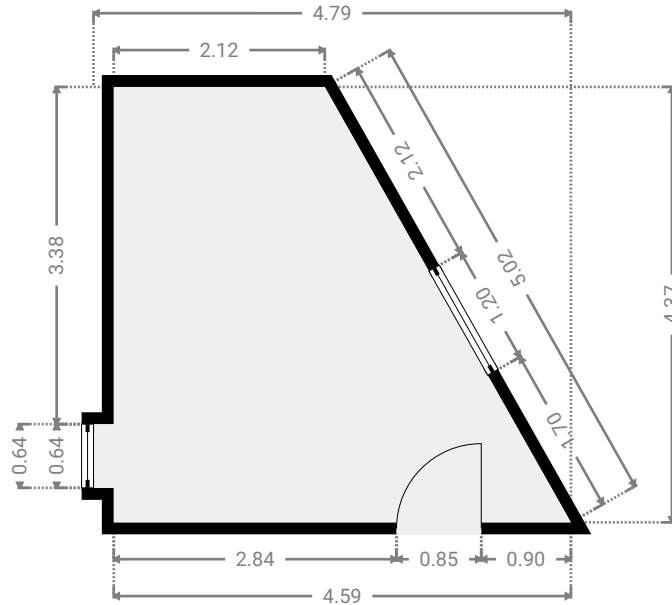

Spectre 87

CRÉÉ LE
2024-08-12

Surface totale 63.70 m ²	Étages 1	Pièces 5	Salle de bains 1
---	--------------------	--------------------	----------------------------

Spectre 87

SURFACE TOTALE : 63.70 m² • SURFACE HABITABLE : 51.82 m² • ÉTAGES : 1 • PIÈCES : 5

▼ Chambre Rez-de-chaussée

LARGEUR : 4.79 m • LONGUEUR : 4.37 m
SURFACE : 14.79 m² • PÉRIMÈTRE : 16.50 m

▼ Hall Rez-de-chaussée

LARGEUR : 3.51 m • LONGUEUR : 6.16 m
SURFACE : 11.88 m² • PÉRIMÈTRE : 19.44 m

CETTE SUPERFICIE TOTALE CORRESPOND À L'ADDITION DES MESURES NETTES DE TOUTES LES PIÈCES, SANS COMPTER LES MURS, LES PASSAGES ENTRE LES PIÈCES ET LES GAINES TECHNIQUES

Spectre 87

SURFACE TOTALE : 63.70 m² • SURFACE HABITABLE : 51.82 m² • ÉTAGES : 1 • PIÈCES : 5

▼ S.D.D Rez-de-chaussée

LARGEUR : 1.54 m • LONGUEUR : 2.54 m
SURFACE : 3.27 m² • PÉRIMÈTRE : 7.53 m

▼ Séjour Rez-de-chaussée

LARGEUR : 9.66 m • LONGUEUR : 4.03 m
SURFACE : 29.53 m² • PÉRIMÈTRE : 24.61 m

Spectre 87