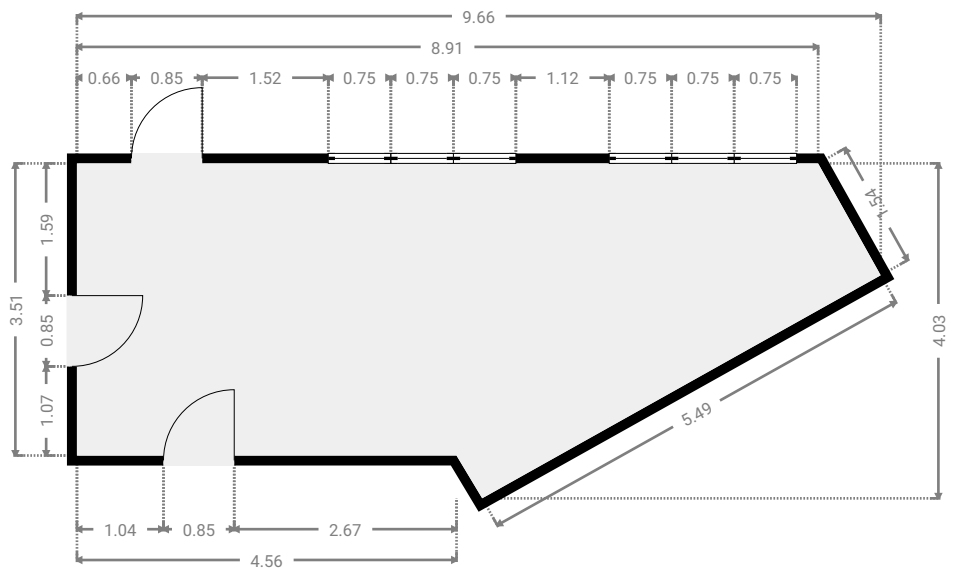

▼ Chambre Rez-de-chaussée

LARGEUR : 4.79 m • LONGUEUR : 4.37 m
SURFACE : 14.79 m² • PÉRIMÈTRE : 16.50 m

▼ Hall Rez-de-chaussée

LARGEUR : 3.51 m • LONGUEUR : 6.16 m
SURFACE : 11.88 m² • PÉRIMÈTRE : 19.44 m

CETTE SUPERFICIE TOTALE CORRESPOND À L'ADDITION DES MESURES NETTES DE TOUTES LES PIÈCES, SANS COMPTER LES MURS, LES PASSAGES ENTRE LES PIÈCES ET LES GAINES TECHNIQUES

Spectre 87

SURFACE TOTALE : 63.70 m² • SURFACE HABITABLE : 51.82 m² • ÉTAGES : 1 • PIÈCES : 5

▼ S.D.D Rez-de-chaussée

LARGEUR : 1.54 m • LONGUEUR : 2.54 m
SURFACE : 3.27 m² • PÉRIMÈTRE : 7.53 m

▼ Séjour Rez-de-chaussée

LARGEUR : 9.66 m • LONGUEUR : 4.03 m
SURFACE : 29.53 m² • PÉRIMÈTRE : 24.61 m

Spectre 87

SURFACE TOTALE : 63.70 m² • SURFACE HABITABLE : 51.82 m² • ÉTAGES : 1 • PIÈCES : 5

▼ W.C Rez-de-chaussée

LARGEUR : 2.00 m • LONGUEUR : 1.65 m
SURFACE : 2.16 m² • PÉRIMÈTRE : 6.42 m