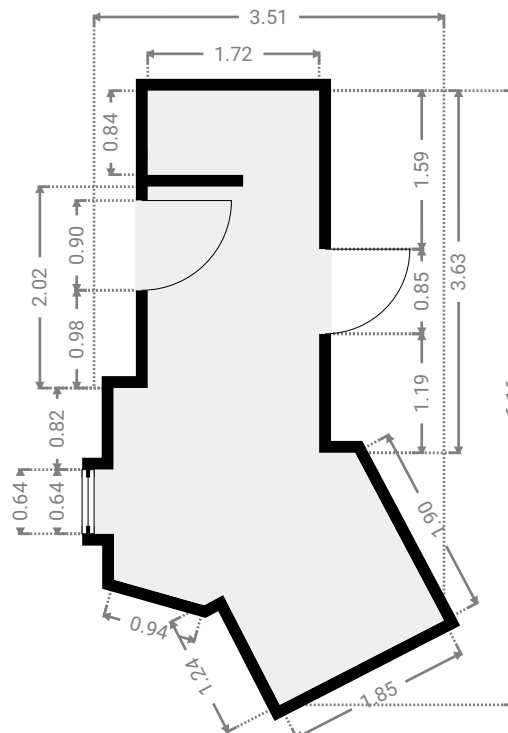

Spectre 87

CRÉÉ LE
2024-08-12

Surface totale 63.70 m ²	Étages 1	Pièces 5	Salle de bains 1
---	--------------------	--------------------	----------------------------

Spectre 87

SURFACE TOTALE : 63.70 m² • SURFACE HABITABLE : 51.82 m² • ÉTAGES : 1 • PIÈCES : 5

▼ Chambre Rez-de-chaussée

LARGEUR : 4.79 m • LONGUEUR : 4.37 m
SURFACE : 14.79 m² • PÉRIMÈTRE : 16.50 m

▼ Hall Rez-de-chaussée

LARGEUR : 3.51 m • LONGUEUR : 6.16 m
SURFACE : 11.88 m² • PÉRIMÈTRE : 19.44 m

CETTE SUPERFICIE TOTALE CORRESPOND À L'ADDITION DES MESURES NETTES DE TOUTES LES PIÈCES, SANS COMPTER LES MURS, LES PASSAGES ENTRE LES PIÈCES ET LES GAINES TECHNIQUES

Spectre 87

SURFACE TOTALE : 63.70 m² • SURFACE HABITABLE : 51.82 m² • ÉTAGES : 1 • PIÈCES : 5

▼ S.D.D Rez-de-chaussée

LARGEUR : 1.54 m • LONGUEUR : 2.54 m
SURFACE : 3.27 m² • PÉRIMÈTRE : 7.53 m

▼ Séjour Rez-de-chaussée

LARGEUR : 9.66 m • LONGUEUR : 4.03 m
SURFACE : 29.53 m² • PÉRIMÈTRE : 24.61 m

Spectre 87