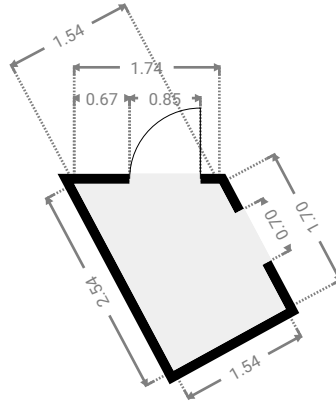

▼ Chambre Rez-de-chaussée

LARGEUR : 4.79 m • LONGUEUR : 4.37 m
SURFACE : 14.79 m² • PÉRIMÈTRE : 16.50 m

▼ Hall Rez-de-chaussée

LARGEUR : 3.51 m • LONGUEUR : 6.16 m
SURFACE : 11.88 m² • PÉRIMÈTRE : 19.44 m

CETTE SUPERFICIE TOTALE CORRESPOND À L'ADDITION DES MESURES NETTES DE TOUTES LES PIÈCES, SANS COMPTER LES MURS, LES PASSAGES ENTRE LES PIÈCES ET LES GAINES TECHNIQUES

Spectre 87

SURFACE TOTALE : 63.70 m² • SURFACE HABITABLE : 51.82 m² • ÉTAGES : 1 • PIÈCES : 5

▼ S.D.D Rez-de-chaussée

LARGEUR : 1.54 m • LONGUEUR : 2.54 m
SURFACE : 3.27 m² • PÉRIMÈTRE : 7.53 m

▼ Séjour Rez-de-chaussée

LARGEUR : 9.66 m • LONGUEUR : 4.03 m
SURFACE : 29.53 m² • PÉRIMÈTRE : 24.61 m

Spectre 87

SURFACE TOTALE : 63.70 m² • SURFACE HABITABLE : 51.82 m² • ÉTAGES : 1 • PIÈCES : 5

▼ W.C Rez-de-chaussée

LARGEUR : 2.00 m • LONGUEUR : 1.65 m
SURFACE : 2.16 m² • PÉRIMÈTRE : 6.42 m