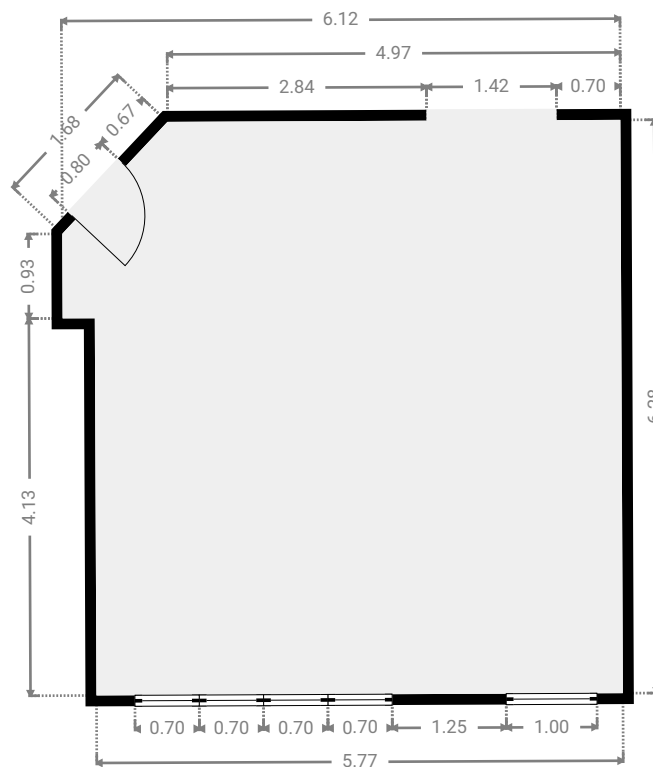

LARGEUR : 3.13 m • LONGUEUR : 2.49 m
SURFACE : 7.36 m² • PÉRIMÈTRE : 10.69 m

PATRIE (3e) Gauche

SURFACE TOTALE : 85.01 m² • SURFACE HABITABLE : 85.01 m² • ÉTAGES : 1 • PIÈCES : 7

▼ Couloir 3e étage

LARGEUR : 5.31 m • LONGUEUR : 3.14 m
SURFACE : 6.87 m² • PÉRIMÈTRE : 13.89 m

▼ Cuisine 3e étage

LARGEUR : 2.83 m • LONGUEUR : 3.57 m
SURFACE : 10.12 m² • PÉRIMÈTRE : 12.81 m

PATRIE (3e) Gauche

SURFACE TOTALE : 85.01 m² • SURFACE HABITABLE : 85.01 m² • ÉTAGES : 1 • PIÈCES : 7

▼ S.D.B 3e étage

LARGEUR : 2.64 m • LONGUEUR : 2.67 m
SURFACE : 6.42 m² • PÉRIMÈTRE : 9.97 m

▼ Séjour 3e étage

LARGEUR : 6.12 m • LONGUEUR : 6.28 m
SURFACE : 36.32 m² • PÉRIMÈTRE : 24.12 m

CETTE SUPERFICIE TOTALE CORRESPOND À L'ADDITION DES MESURES NETTES DE TOUTES LES PIÈCES, SANS COMPTER LES MURS, LES PASSAGES ENTRE LES PIÈCES ET LES GAINES TECHNIQUES

PATRIE (3e) Gauche

SURFACE TOTALE : 85.01 m² • SURFACE HABITABLE : 85.01 m² • ÉTAGES : 1 • PIÈCES : 7

▼ W.C 3e étage

LARGEUR : 1.64 m • LONGUEUR : 1.57 m
SURFACE : 2.38 m² • PÉRIMÈTRE : 6.06 m