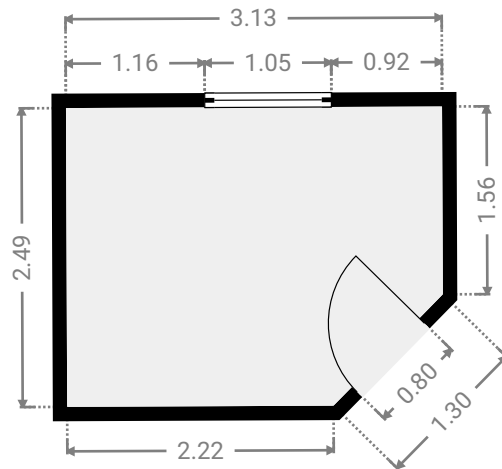

PATRIE (3e) Gauche

SURFACE TOTALE : 85.01 m² • SURFACE HABITABLE : 85.01 m² • ÉTAGES : 1 • PIÈCES : 7

▼ Chambre 1 3e étage

LARGEUR : 3.64 m • LONGUEUR : 3.89 m
SURFACE : 12.71 m² • PÉRIMÈTRE : 14.16 m

▼ Chambre 2 3e étage

LARGEUR : 3.13 m • LONGUEUR : 2.49 m
SURFACE : 7.36 m² • PÉRIMÈTRE : 10.69 m

PATRIE (3e) Gauche

SURFACE TOTALE : 85.01 m² • SURFACE HABITABLE : 85.01 m² • ÉTAGES : 1 • PIÈCES : 7

▼ Couloir 3e étage

LARGEUR : 5.31 m • LONGUEUR : 3.14 m
SURFACE : 6.87 m² • PÉRIMÈTRE : 13.89 m

▼ Cuisine 3e étage

LARGEUR : 2.83 m • LONGUEUR : 3.57 m
SURFACE : 10.12 m² • PÉRIMÈTRE : 12.81 m

PATRIE (3e) Gauche

SURFACE TOTALE : 85.01 m² • SURFACE HABITABLE : 85.01 m² • ÉTAGES : 1 • PIÈCES : 7

▼ S.D.B 3e étage

PATRIE (3e) Gauche

SURFACE TOTALE : 85.01 m² • SURFACE HABITABLE : 85.01 m² • ÉTAGES : 1 • PIÈCES : 7

▼ W.C 3e étage

LARGEUR : 1.64 m • LONGUEUR : 1.57 m
SURFACE : 2.38 m² • PÉRIMÈTRE : 6.06 m