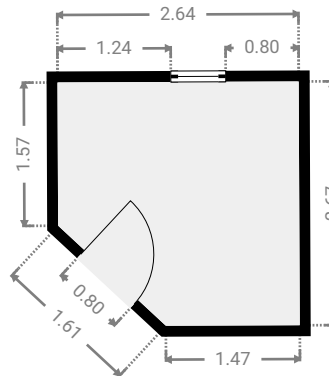

LARGEUR : 3.13 m • LONGUEUR : 2.49 m
SURFACE : 7.36 m² • PÉRIMÈTRE : 10.69 m

PATRIE (3e) Gauche

SURFACE TOTALE : 85.01 m² • SURFACE HABITABLE : 85.01 m² • ÉTAGES : 1 • PIÈCES : 7

▼ Couloir 3e étage

LARGEUR : 5.31 m • LONGUEUR : 3.14 m
SURFACE : 6.87 m² • PÉRIMÈTRE : 13.89 m

▼ Cuisine 3e étage

LARGEUR : 2.83 m • LONGUEUR : 3.57 m
SURFACE : 10.12 m² • PÉRIMÈTRE : 12.81 m

PATRIE (3e) Gauche

SURFACE TOTALE : 85.01 m² • SURFACE HABITABLE : 85.01 m² • ÉTAGES : 1 • PIÈCES : 7

▼ S.D.B 3e étage

LARGEUR : 2.64 m • LONGUEUR : 2.67 m
SURFACE : 6.42 m² • PÉRIMÈTRE : 9.97 m

▼ Séjour 3e étage

LARGEUR : 6.12 m • LONGUEUR : 6.28 m
SURFACE : 36.32 m² • PÉRIMÈTRE : 24.12 m

CETTE SUPERFICIE TOTALE CORRESPOND À L'ADDITION DES MESURES NETTES DE TOUTES LES PIÈCES, SANS COMPTER LES MURS, LES PASSAGES ENTRE LES PIÈCES ET LES GAINES TECHNIQUES

PATRIE (3e) Gauche

SURFACE TOTALE : 85.01 m² • SURFACE HABITABLE : 85.01 m² • ÉTAGES : 1 • PIÈCES : 7

▼ W.C 3e étage

LARGEUR : 1.64 m • LONGUEUR : 1.57 m
SURFACE : 2.38 m² • PÉRIMÈTRE : 6.06 m