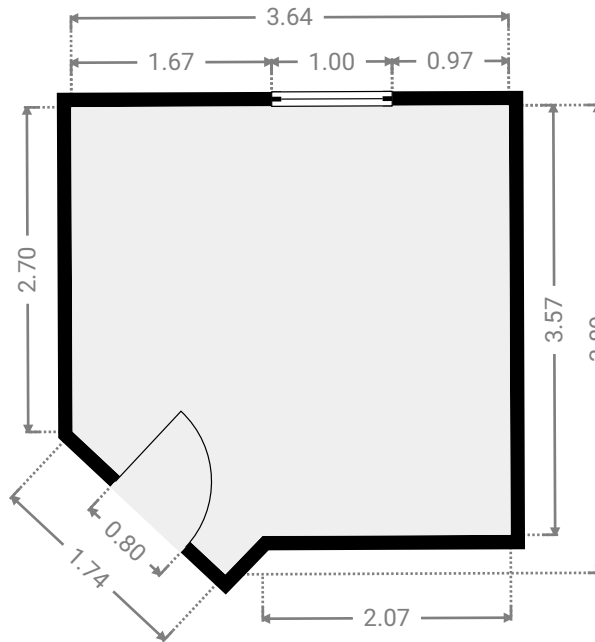

▼ 3e étage

SURFACE TOTALE : 85.01 m² • SURFACE HABITABLE : 85.01 m² • PIÈCES : 7

CETTE SUPERFICIE TOTALE CORRESPOND À L'ADDITION DES MESURES NETTES DE TOUTES LES PIÈCES, SANS COMPTER LES MURS, LES PASSAGES ENTRE LES PIÈCES ET LES GAINES TECHNIQUES

PATRIE (3e) Gauche

SURFACE TOTALE : 85.01 m² • SURFACE HABITABLE : 85.01 m² • ÉTAGES : 1 • PIÈCES : 7

▼ Chambre 1 3e étage

LARGEUR : 3.64 m • LONGUEUR : 3.89 m
SURFACE : 12.71 m² • PÉRIMÈTRE : 14.16 m

▼ Chambre 2 3e étage

LARGEUR : 3.13 m • LONGUEUR : 2.49 m
SURFACE : 7.36 m² • PÉRIMÈTRE : 10.69 m

PATRIE (3e) Gauche

SURFACE TOTALE : 85.01 m² • SURFACE HABITABLE : 85.01 m² • ÉTAGES : 1 • PIÈCES : 7

▼ Couloir 3e étage

LARGEUR : 5.31 m • LONGUEUR : 3.14 m
SURFACE : 6.87 m² • PÉRIMÈTRE : 13.89 m

PATRIE (3e) Gauche

SURFACE TOTALE : 85.01 m² • SURFACE HABITABLE : 85.01 m² • ÉTAGES : 1 • PIÈCES : 7

▼ W.C 3e étage

LARGEUR : 1.64 m • LONGUEUR : 1.57 m
SURFACE : 2.38 m² • PÉRIMÈTRE : 6.06 m