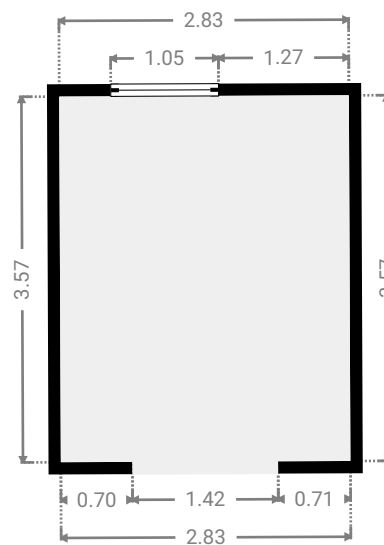

LARGEUR : 3.13 m • LONGUEUR : 2.49 m
SURFACE : 7.36 m² • PÉRIMÈTRE : 10.69 m

PATRIE (3e) Gauche

SURFACE TOTALE : 85.01 m² • SURFACE HABITABLE : 85.01 m² • ÉTAGES : 1 • PIÈCES : 7

▼ Couloir 3e étage

LARGEUR : 5.31 m • LONGUEUR : 3.14 m
SURFACE : 6.87 m² • PÉRIMÈTRE : 13.89 m

▼ Cuisine 3e étage

LARGEUR : 2.83 m • LONGUEUR : 3.57 m
SURFACE : 10.12 m² • PÉRIMÈTRE : 12.81 m

PATRIE (3e) Gauche

SURFACE TOTALE : 85.01 m² • SURFACE HABITABLE : 85.01 m² • ÉTAGES : 1 • PIÈCES : 7

▼ S.D.B 3e étage

LARGEUR : 2.64 m • LONGUEUR : 2.67 m
SURFACE : 6.42 m² • PÉRIMÈTRE : 9.97 m

▼ Séjour 3e étage

LARGEUR : 6.12 m • LONGUEUR : 6.28 m
SURFACE : 36.32 m² • PÉRIMÈTRE : 24.12 m

CETTE SUPERFICIE TOTALE CORRESPOND À L'ADDITION DES MESURES NETTES DE TOUTES LES PIÈCES, SANS COMPTER LES MURS, LES PASSAGES ENTRE LES PIÈCES ET LES GAINES TECHNIQUES

PATRIE (3e) Gauche

SURFACE TOTALE : 85.01 m² • SURFACE HABITABLE : 85.01 m² • ÉTAGES : 1 • PIÈCES : 7

▼ W.C 3e étage

LARGEUR : 1.64 m • LONGUEUR : 1.57 m
SURFACE : 2.38 m² • PÉRIMÈTRE : 6.06 m