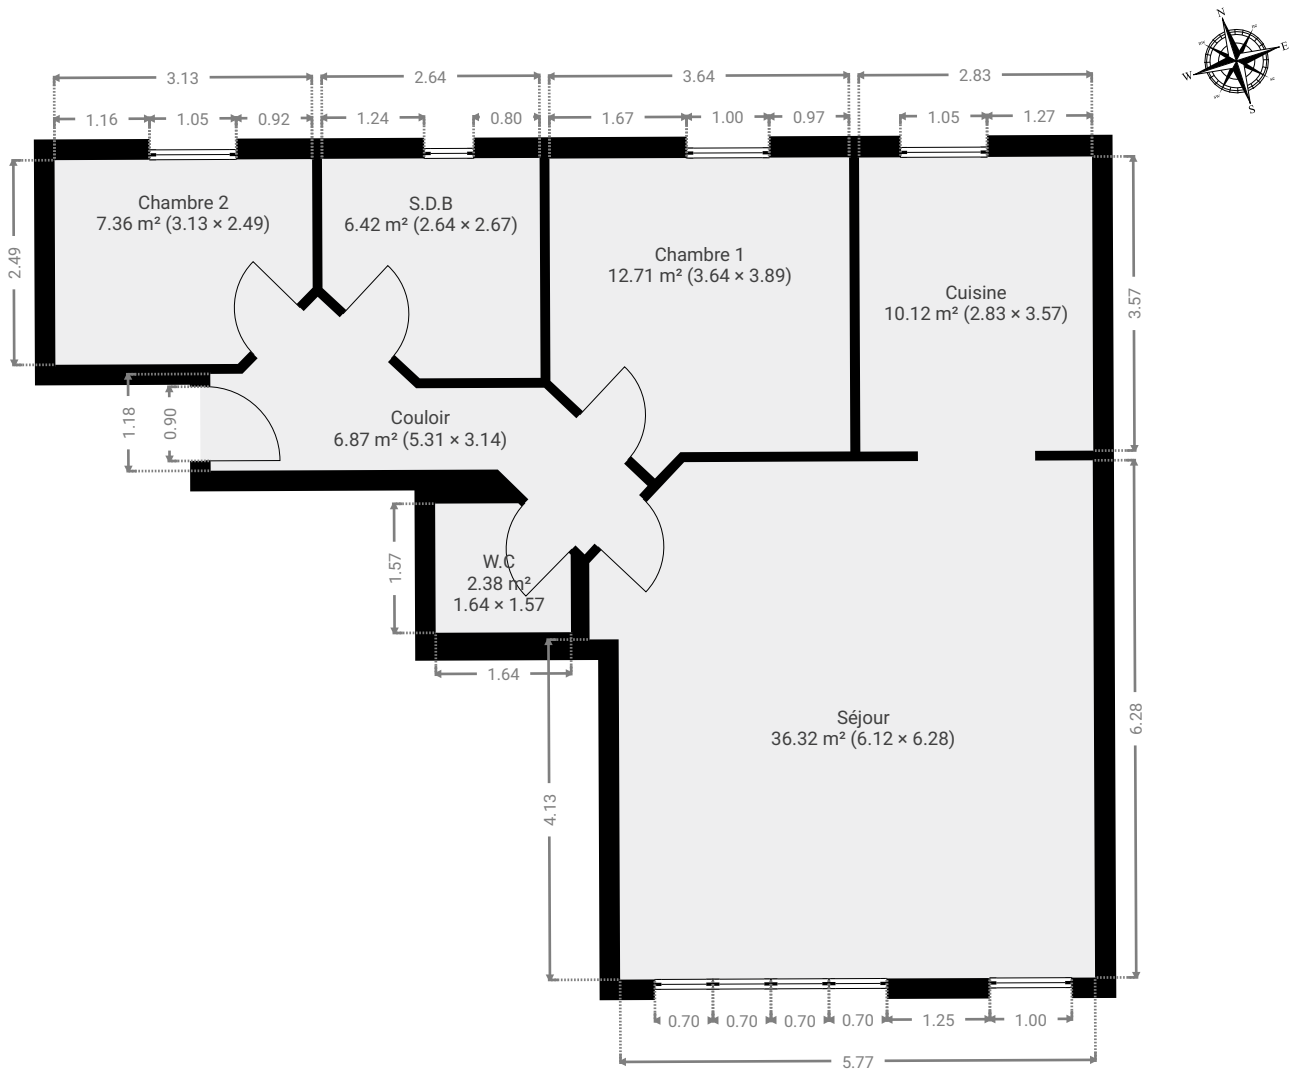

PATRIE (3e) Gauche

CRÉÉ LE
2024-03-21

Surface totale 85.01 m ²	Étages 1	Pièces 7	Salles de bain 1.1
---	--------------------	--------------------	------------------------------

PATRIE (3e) Gauche

SURFACE TOTALE : 85.01 m² • SURFACE HABITABLE : 85.01 m² • ÉTAGES : 1 • PIÈCES : 7

▼ 3e étage

SURFACE TOTALE : 85.01 m² • SURFACE HABITABLE : 85.01 m² • PIÈCES : 7

CETTE SUPERFICIE TOTALE CORRESPOND À L'ADDITION DES MESURES NETTES DE TOUTES LES PIÈCES, SANS COMPTER LES MURS, LES PASSAGES ENTRE LES PIÈCES ET LES GAINES TECHNIQUES

PATRIE (3e) Gauche

SURFACE TOTALE : 85.01 m² • SURFACE HABITABLE : 85.01 m² • ÉTAGES : 1 • PIÈCES : 7

▼ Chambre 1 3e étage

LARGEUR : 3.64 m • LONGUEUR : 3.89 m
SURFACE : 12.71 m² • PÉRIMÈTRE : 14.16 m

▼ Chambre 2 3e étage

LARGEUR : 3.13 m • LONGUEUR : 2.49 m
SURFACE : 7.36 m² • PÉRIMÈTRE : 10.69 m

PATRIE (3e) Gauche

SURFACE TOTALE : 85.01 m² • SURFACE HABITABLE : 85.01 m² • ÉTAGES : 1 • PIÈCES : 7

▼ Couloir 3e étage

LARGEUR : 5.31 m • LONGUEUR : 3.14 m
SURFACE : 6.87 m² • PÉRIMÈTRE : 13.89 m