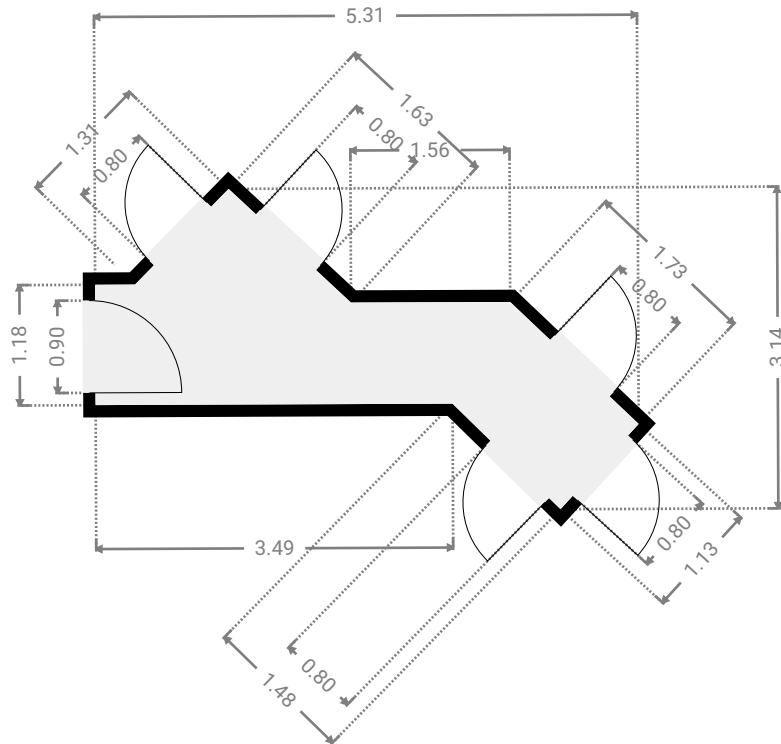

PATRIE (3e) Gauche

SURFACE TOTALE : 85.01 m² • SURFACE HABITABLE : 85.01 m² • ÉTAGES : 1 • PIÈCES : 7

▼ Chambre 1 3e étage

LARGEUR : 3.64 m • LONGUEUR : 3.89 m
SURFACE : 12.71 m² • PÉRIMÈTRE : 14.16 m

▼ Chambre 2 3e étage

LARGEUR : 3.13 m • LONGUEUR : 2.49 m
SURFACE : 7.36 m² • PÉRIMÈTRE : 10.69 m

PATRIE (3e) Gauche

SURFACE TOTALE : 85.01 m² • SURFACE HABITABLE : 85.01 m² • ÉTAGES : 1 • PIÈCES : 7

▼ Couloir 3e étage

LARGEUR : 5.31 m • LONGUEUR : 3.14 m
SURFACE : 6.87 m² • PÉRIMÈTRE : 13.89 m

▼ Cuisine 3e étage

LARGEUR : 2.83 m • LONGUEUR : 3.57 m
SURFACE : 10.12 m² • PÉRIMÈTRE : 12.81 m

PATRIE (3e) Gauche

SURFACE TOTALE : 85.01 m² • SURFACE HABITABLE : 85.01 m² • ÉTAGES : 1 • PIÈCES : 7

▼ S.D.B 3e étage

PATRIE (3e) Gauche

SURFACE TOTALE : 85.01 m² • SURFACE HABITABLE : 85.01 m² • ÉTAGES : 1 • PIÈCES : 7

▼ W.C 3e étage

LARGEUR : 1.64 m • LONGUEUR : 1.57 m
SURFACE : 2.38 m² • PÉRIMÈTRE : 6.06 m